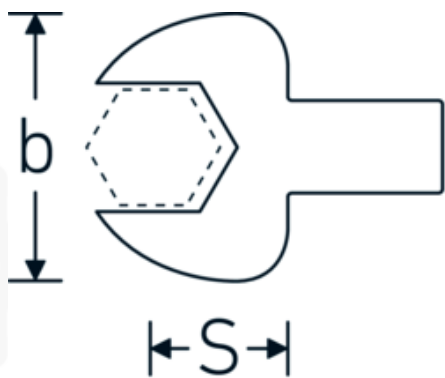

Insteeksteeksleutel

731/40

Artikelnr. 58214015
GTIN 4018754033942
Model 731/40 15

Aanwijzing.

Insteeksteeksleutel Maat 15mm Wkz.Aufn.14 x 18

Eigenschappen.

- Voor momentsleutels met vierkante mof
- Vastgezet door penvergrendeling
- Verchroomd over nikkel, duurzaam en spaanbestendig
- Drop gesmeed, gehard en gekoeld in een oliebad
- Extreem veerkrachtig, uitzonderlijk duurzaam

Voordelen.

Voor momentsleutels met vierkantopname

Technische tekening.

Technische kenmerken.

Breedte mm (b)	35 mm
Afmeting gereedschapshouder [vierkant inwendig]	14 x 18 mm
Hoogte mm (h)	8 mm
S	25 mm
Sleutelplaatdikte [mm]	15 mm

Logistieke gegevens.

Diepte mm (IFS)	59
Breedte mm (IFS)	34
Hoogte mm (IFS)	22
WEEE/ElektroG	nicht ear-pflichtig
Lengte (verpakt, mm)	65
Breedte (verpakt, mm)	37
Hoogte (verpakt, mm)	23
Volume (verpakt, dm3)	0.055315 dm3
Artikelnr.	58214015
Gewicht (bruto, KG)	0,135
Gewicht PAP (KG)	0,000
Gewicht PVC (KG)	0,002
GTIN	4018754033942
Land van oorsprong AWR	GERMANY
Regio van oorsprong	Nordrhein-Westfalen
Douanetarief nr.	82041100
Verpakkingsstandaard	1
Gewicht (g)	132 g