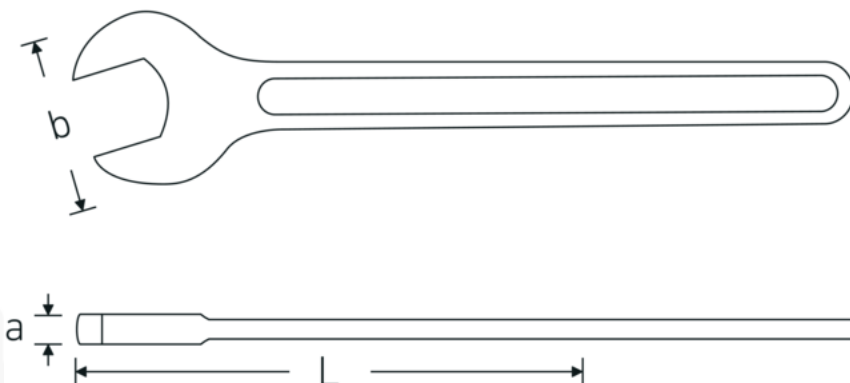

## Llaves de una sola boca

**4004**

Núm. art. **40040410**  
GTIN **4018754018352**  
Modelo **4004 41**

**Designación.** Llave de una boca SW 41 mm Long.335mm

**Descripción.**

- DIN 894 asta 85 mm
- acero especial, gris acero

## Ventajas.

DIN 894 hasta 85 mm

## Dibujo técnico.

## Atributos técnicos.

**a** 12,8 mm  
**Anchura mm (b)** 83.5 mm