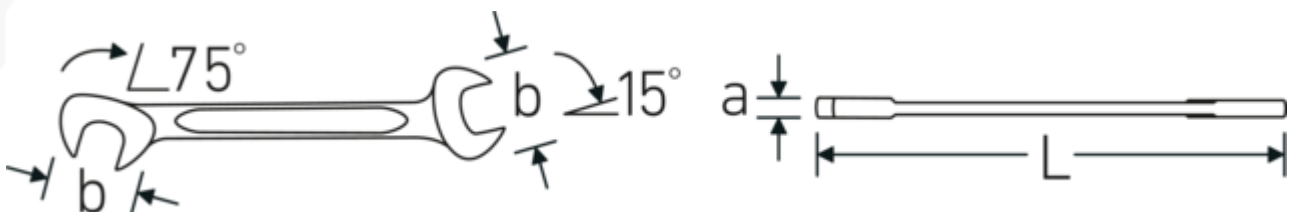

ELECTRIC 12

Art. no. 40060404
GTIN 4018754018550
Model ELECTRIC 12 4

Label. Stl. 4 mm L.70mm

Features. • kromlegerat stål, förkromade

Technologies and features.

Dubbel T-profil

Våra kombinations- och u-ringnycklar har en extra fördjupning i mitten av verktyget. Precis som principen med en dubbel T-balk ger detta en enorm bärförmåga och maximal styrka samtidigt som vikten minskas.

Offset Shaft Design

Våra skiftnycklar är specialutformade med extra förstärkning i de belastningszoner där den största kraften appliceras - nämligen vid förbindelsen mellan käften och skaftet - för att förhindra deformation.

Technical Drawing.

Technical Attributes.

a	2 mm
Bredd mm (b)	10.5 mm
Längd mm (L)	70 mm
Käkens position	15/75 °
Nyckelstorlek 1 [mm]	4 mm
Nyckelstorlek 2 [mm]	4 mm

Logistics data.

Djup mm (IFS)	70
Bredd mm (IFS)	11
Höjd mm (IFS)	2
Längd (packad, mm)	90
Bredd (packad, mm)	40
Höjd (packad, mm)	7
Volym (förpackad, dm3)	0.0252 dm3
Art. no.	40060404
Vikt (brutto, kg)	0,053
Vikt PAP (kg)	0,000
Vikt PVC (kg)	0,002
GTIN	4018754018550
Ursprungsland AWR	GERMANY
Ursprungsregion	Nordrhein-Westfalen
WEEE/ElektroG	nicht ear-pflichtig
Tulltaxa nr.	82041100
Förpackningsstandard	10
Vikt (g)	5 g