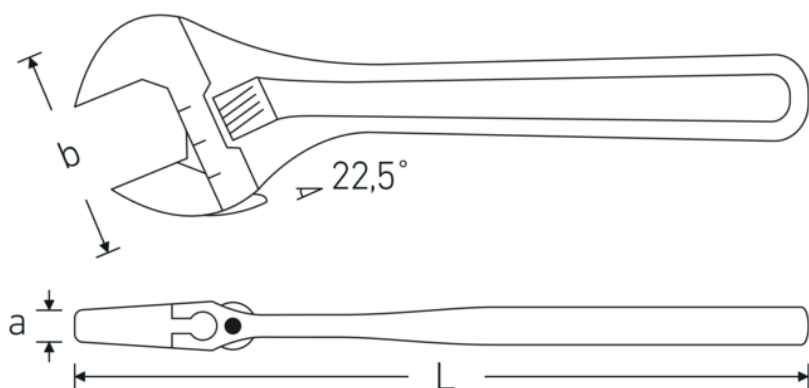

**Einmaulschlüssel verstellbar,  
metrisch**

**4025**

Art.-Nr. **40250112**  
GTIN **4018754299539**  
Modell **4025 12**

**Bezeichnung.**

Einmaulschlüssel verstellbar max.SW 39mm L.311mm

**Eigenschaften.**

- rechtsgängig
- Maulstellung 22,5°
- Chrome Alloy Steel, verchromt
- DIN 3117 / ISO 6787 Form B / ASME B107.100

**Technische Zeichnung.**

**Technische Attribute.**

a	19 mm
Breite mm (b)	84 mm
DIN	DIN 3117 / ISO 6787 Form B
Gr.	12
Länge mm (L)	311 mm

**Logistikdaten.**

Tiefe mm (IFS)	310
Breite mm (IFS)	82
Höhe mm (IFS)	19
WEEE/ElektroG	nicht ear-pflichtig
Länge (verpackt, mm)	320

<b>Legierung</b>	Chrom-Vanadium-Stahl	<b>Breite (verpackt, mm)</b>	115
<b>Oberfläche</b>	verchromt	<b>Höhe (verpackt, mm)</b>	55
<b>Schlüsselweite max.</b>	39 mm	<b>Volumen (verpackt, dm<sup>3</sup>)</b>	2.024 dm <sup>3</sup>
		<b>Art.-Nr.</b>	40250112
		<b>Gewicht (brutto, kg)</b>	3,600
		<b>Gewicht PAP (kg)</b>	0,000
		<b>Gewicht PVC (kg)</b>	0,016
		<b>GTIN</b>	4018754299539
		<b>Ursprungsland AWR</b>	SPAIN
		<b>Ursprungsregion</b>	Ausländischer Ursprung
		<b>Zolltarifnr.</b>	82041200
		<b>Packnorm</b>	5
		<b>Gewicht (g)</b>	805 g