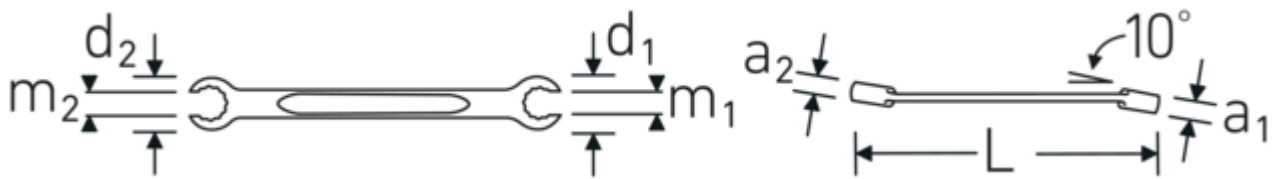

Eigenschappen.

- twaalfkant
- DIN 3118/ISO 3318
- Chrome-Alloy-Steel, verchromd

Voordelen.

met dubbel-zeskant

Technologieën en kenmerken.

Anti-Slip-Drive

Het speciale AS-Drive-profiel maakt een hoge krachtoverbrenging mogelijk op de vlakke kanten van schroeven en bouten zonder ze te beschadigen. Dit voorkomt ook het afbreken van de schroef- of boutkop.

Dunwandige ringen

De smalle diameter van onze ringen vereenvoudigt het werk in krappe ruimtes. De zijkanten van de ringen zijn hoger dan bij standaardmoeren, waardoor vastlopen wordt voorkomen.

Technische tekening.

Technische kenmerken.

a1	20 mm
a2	22 mm
Uitvoerprofiel	Dubbel-zeskant AS-drive
d1	48,5 mm
d2	50,5 mm
DIN	DIN 3118 / ISO 3318
Lengte mm (L)	300 mm
m1	22 mm
m2	24 mm
Flatbreedte 1 [mm]	30 mm
Ringpositie	10 °
Breedte over vlakken 2 [mm]	32 mm