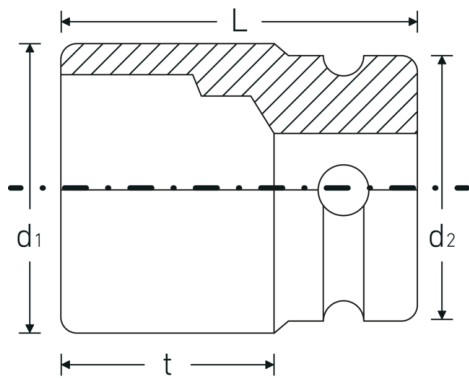

IMPACT-Steckschlüsseinsätze 1/2"

51IMP

Art.-Nr. 23020024
GTIN 4018754015207
Modell 51 IMP 24

Bezeichnung.

IMPACT-Steckschlüsseinsatz 1/2 " 24mm L.85mm

Eigenschaften.

- lange Ausführung
- mit Sechskant
- 1/2" Innenvierkant-Antrieb
- Chrome Alloy Steel, brüniert
- DIN 3129 / ISO 1711-2

Hohe Passgenauigkeit.

Die hohe Passgenauigkeit durch enge Toleranzen garantiert eine optimale, spielfreie Übertragung der Kräfte auf den Steckschlüsseinsatz.

Technische Zeichnung.

Technische Attribute.

Abtriebsprofil	Sechskant
Antriebsvierkant innen (Zoll)	1/2 "
d1	35 mm
d2	30 mm
Länge mm (L)	85 mm
Schlüsselweite [mm]	24 mm
t	66 mm

Logistikdaten.

Tiefe mm (IFS)	85
Breite mm (IFS)	35
Höhe mm (IFS)	35
WEEE/ElektroG	nicht ear-pflichtig
Länge (verpackt, mm)	176
Breite (verpackt, mm)	36
Höhe (verpackt, mm)	86
Volumen (verpackt, dm3)	0.544896 dm3
Art.-Nr.	23020024
Gewicht (brutto, kg)	1,685
Gewicht PAP (kg)	0,000
Gewicht PVC (kg)	0,009
GTIN	4018754015207
Ursprungsland AWR	GERMANY
Ursprungsregion	Nordrhein-Westfalen
Zolltarifnr.	82042000
Packnorm	5
Gewicht (g)	340 g