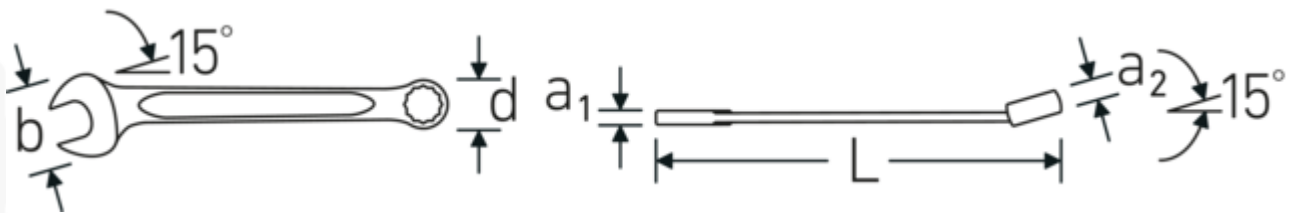

Teknisk tegning.