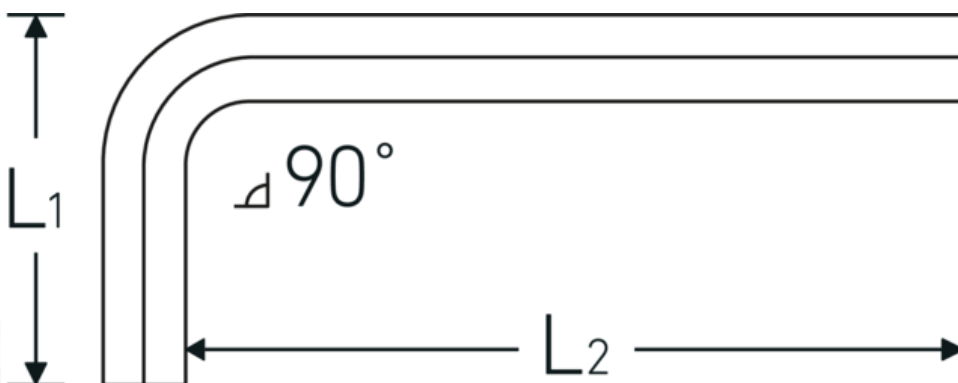

Haakse schroevendraaier

10760aCV

Artikelnr. 43550018
GTIN 4018754029471
Model 10760 ACV 9/32

Aanwijzing.

Haakse schroevendraaier Uitgang zeshoek 9/32 L.35mm x 95mm

Eigenschappen.

- voor binnenzeskantbouten
- Chroom-Vanadium, vernikkeld (0,028; 0,035; 0,050" gebruineerd)

Voordelen.

voor inbusschroeven

Technische tekening.

Technische kenmerken.

Uitvoerprofiel

Zeskant

Logistieke gegevens.

Diepte mm (IFS)

105

Breedte mm (IFS)

43

Uitgaande zeskant buiten (inch)	9/32	Hoogte mm (IFS)	8
L1	35 mm	Lengte (verpakt, mm)	150
L2	95 mm	Breedte (verpakt, mm)	65
Lengte mm (L)	105 mm	Hoogte (verpakt, mm)	25
		Volume (verpakt, dm3)	0.24375 dm3
		Artikelnr.	43550018
		Gewicht (bruto, KG)	0,450
		Gewicht PAP (KG)	0,000
		Gewicht PVC (KG)	0,006
		GTIN	4018754029471
		Land van oorsprong AWR	GERMANY
		Regio van oorsprong	Hessen
		WEEE/ElektroG	nicht ear-pflichtig
		Douanetarief nr.	82054000
		Verpakkingsstandaard	10
		Gewicht (g)	45 g