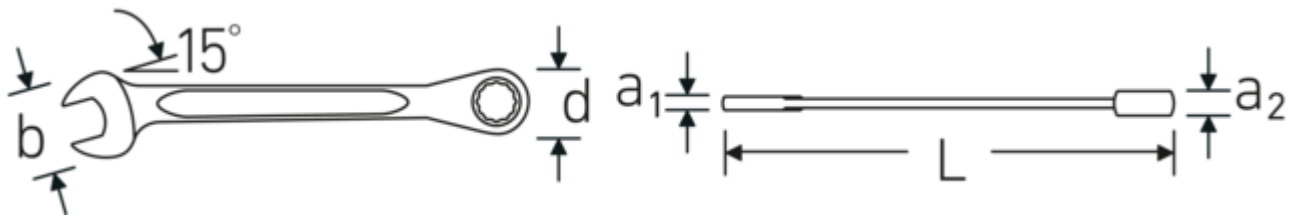

Technologieën en kenmerken.

Dubbel-T-profiel

Onze combinatie- en ringsleutels hebben een extra uitsparing in het midden van het gereedschap. Vergelijkbaar met het principe van een dubbele T-balk biedt dit een enorme overdrachtscapaciteit en maximale sterkte bij een lager gewicht.

Offset Shaft Design

Onze steeksleutels zijn speciaal ontworpen met extra versterking in de belastingszones waar de meeste kracht wordt uitgeoefend - namelijk bij de verbinding tussen de bek en de steel - om vervorming te voorkomen.

Technische tekening.

Technische kenmerken.

Aantal gereedschappen	5 st.
Bereik	8-19
Oppervlak	verchromd
Modelnr.	17F/5

Logistieke gegevens.

Diepte mm (IFS)	285
Breedte mm (IFS)	70
Hoogte mm (IFS)	30
Lengte (verpakt, mm)	285
Breedte (verpakt, mm)	70
Hoogte (verpakt, mm)	30
Volume (verpakt, dm ³)	0.5985 dm ³
Artikelnr.	96401705
Gewicht (bruto, KG)	0,744
Gewicht PAP (KG)	0,000
Gewicht PVC (KG)	0,005
GTIN	4018754325979
Land van oorsprong AWR	TAIWAN, PROVINCE OF CHINA
Regio van oorsprong	Nordrhein-Westfalen
WEEE/ElektroG	nicht ear-pflichtig
Douanetarief nr.	82041100
Verpakkingsstandaard	1
Gewicht (g)	744 g