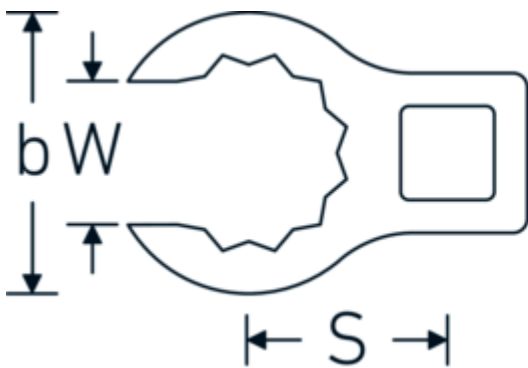

Crowning-Schlüssel, metrisch

440

Art.-Nr. 02190027

GTIN 4018754003464

Modell 440 27

Bezeichnung. 3/8 " Crowring-Schlüssel SW 27mm L.52,8mm

Eigenschaften.

- Doppelsechskant mit AS-Drive-Profil
- Chrome Alloy Steel, verchromt

Technische Zeichnung.

Technische Attribute.

a	21,4 mm
Antriebsvierkant innen (Zoll)	3/8 "
Breite mm (b)	40 mm
Länge mm (L)	52,8 mm
S	28,2 mm
Schlüsselweite [mm]	27 mm
W	20 mm

Logistikdaten.

Tiefe mm (IFS)	59
Breite mm (IFS)	43
Höhe mm (IFS)	22
WEEE/ElektroG	nicht ear-pflichtig
Länge (verpackt, mm)	60
Breite (verpackt, mm)	44
Höhe (verpackt, mm)	23