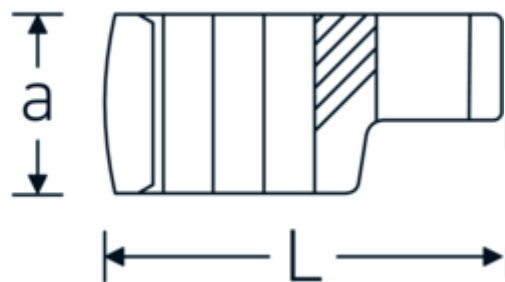

Crowning-Schlüssel, metrisch

440

Art.-Nr. 02190027

GTIN 4018754003464

Modell 440 27

Bezeichnung. 3/8 " Crowring-Schlüssel SW 27mm L.52,8mm

Eigenschaften.

- Doppelsechskant mit AS-Drive-Profil
- Chrome Alloy Steel, verchromt

Technische Zeichnung.

Technische Attribute.

a	21,4 mm
Antriebsvierkant innen (Zoll)	3/8 "
Breite mm (b)	40 mm
Länge mm (L)	52,8 mm
S	28,2 mm
Schlüsselweite [mm]	27 mm
W	20 mm

Logistikdaten.

Tiefe mm (IFS)	59
Breite mm (IFS)	43
Höhe mm (IFS)	22
WEEE/ElektroG	nicht ear-pflichtig
Länge (verpackt, mm)	60
Breite (verpackt, mm)	44
Höhe (verpackt, mm)	23