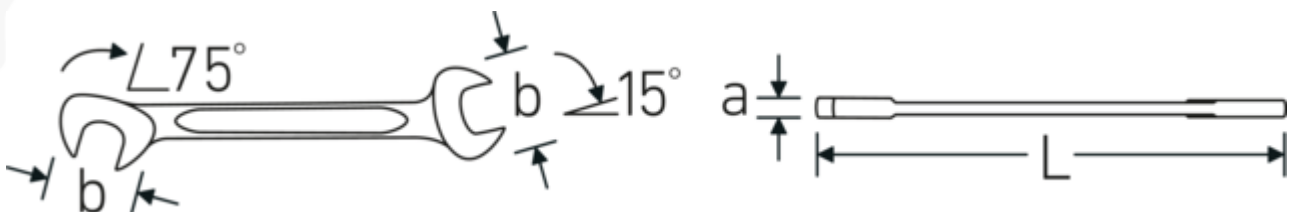

Chiavi piccole a due bocche ELECTRIC

ELECTRIC 12a

Nr. art **40461010**
GTIN **4018754019922**
Modello **ELECTRIC 12a 5/32**

Designazione.

Chiave fissa a due bocche piccola ELECTRIC Mis. 5/32 " Lar.70mm

Descrizione.

- Chrome-Alloy-Steel, cromate

Tecnologie e caratteristiche.

Profilo a doppia T

Le nostre chiavi combinate e ad anello sono dotate di un ulteriore incavo al centro dell'utensile. Simile al principio di una doppia trave a T, questo sistema offre una straordinaria capacità di serraggio e la massima resistenza, riducendo al contempo il peso.

Offset Shaft Design

Le nostre chiavi sono state appositamente progettate con un rinforzo aggiuntivo nelle zone di carico in cui viene applicata la maggior quantità di forza, ovvero nel punto di collegamento tra la ganaschia e il gambo, per evitare deformazioni.

Disegno tecnico.

Attributi tecnici.

a	2 mm
Larghezza mm (b)	10.5 mm
Lunghezza mm (L)	70 mm
Posizione della bocca	15/75 °
Larghezza tra i piatti 1 [pollice]	5/32 "
Larghezza tra i piatti 2 [pollici]	5/32 "