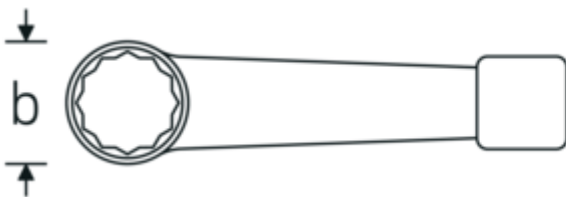

Ringslagsleutel, metrisch

4205

Artikelnr. **42050038**
GTIN **4018754024155**
Model **4205 38**

Aanwijzing.

Ringslagsleutel Maat 38mm L.205mm

Eigenschappen.

- DIN 7444
- gelegeerd staal, staalgrijs

Voordelen.

DIN 7444

Technische tekening.

Technische kenmerken.

a	19,5 mm
Breedte mm (b)	60 mm
DIN	DIN 7444
Lengte mm (L)	205 mm
Flatbreedte 1 [mm]	38 mm

Logistieke gegevens.

Diepte mm (IFS)	205
Breedte mm (IFS)	58
Hoogte mm (IFS)	18
Lengte (verpakt, mm)	205
Breedte (verpakt, mm)	58
Hoogte (verpakt, mm)	18

Volume (verpakt, dm3)	0.21402 dm3
Artikelnr.	42050038
Gewicht (bruto, KG)	0,500
Gewicht PAP (KG)	0,000
Gewicht PVC (KG)	0,000
GTIN	4018754024155
Land van oorsprong AWR	GERMANY
Regio van oorsprong	Nordrhein-Westfalen
WEEE/ElektroG	nicht ear-pflichtig
Douanetarief nr.	82041100
Verpakkingsstandaard	1
Gewicht (g)	500 g