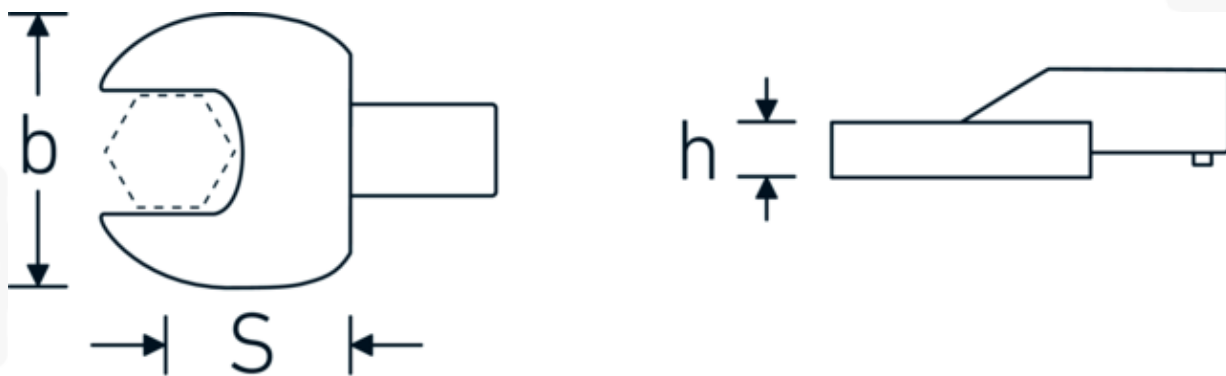

### Aanwijzing.

Insteeksteeksleutel Maat 41mm Wkz.Aufn.22 x 28

## Technische kenmerken.

Breedte mm (b)	84 mm
Afmeting gereedschapshouder [vierkant inwendig]	22 x 28 mm
Hoogte mm (h)	16 mm
S	55 mm
Sleutelplaatdikte [mm]	41 mm

## Logistieke gegevens.

Diepte mm (IFS)	115
Breedte mm (IFS)	82
Hoogte mm (IFS)	32
WEEE/ElektroG	nicht ear-pflichtig
Lengte (verpakt, mm)	115
Breedte (verpakt, mm)	87
Hoogte (verpakt, mm)	33
Volume (verpakt, dm3)	0.330165 dm3
Artikelnr.	58211041
Gewicht (bruto, KG)	0,896
Gewicht PAP (KG)	0,000
Gewicht PVC (KG)	0,005
GTIN	4018754238705
Land van oorsprong AWR	GERMANY
Regio van oorsprong	Nordrhein-Westfalen
Douanetarief nr.	82041100
Verpakkingsstandaard	1
Gewicht (g)	894 g