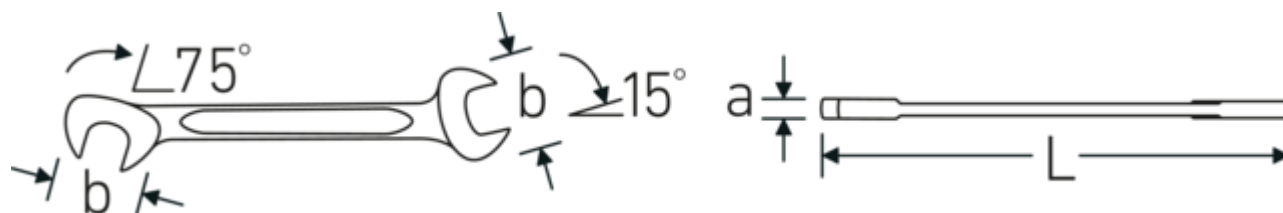

Clé à fourche double petite ELECTRIC, pouce

ELECTRIC 12a

Réf. n° 40461313
GTIN 4018754019946
Modèle ELECTRIC 12a 13/64

Désignation.

Clé à fourche double petite Taille 13/64 " Lg.78mm

Caractéristiques.

- Version droite, position de la mâchoire à 15° et 75°
- construction intelligente stable, mince et légère
- résistance élevée à la flexion grâce au profil en double T
- maniable, surface agréable pour la peau grâce à la finition ronde de STAHLWILLE
- extrêmement résistante, durée de vie exceptionnelle
- forgée dans la matrice, trempée et refroidie dans un bain d'huile
- Chrome-Alloy-Steel, chromé

Technologies et caractéristiques de performance.

Profil en IPN

Nos clés mixtes et à anneaux sont dotées d'un renforcement supplémentaire au milieu de l'outil. Similaire au principe d'une double poutre en T, cela permet d'obtenir une capacité de charge énorme et une résistance maximale tout en réduisant le poids.

Offset Shaft Design

Nos clés sont spécialement conçues avec des renforts supplémentaires dans les zones de charge où la force est la plus importante, à savoir à la jonction entre la mâchoire et la tige, afin d'éviter les déformations.

Dessin technique.

Attributs techniques.

a	2 mm
Largeur mm (b)	12.6 mm
Longueur mm (L)	78 mm
Angle de la mâchoire	15/75 °
Ouverture 1 [pouces]	13/64 "
Ouverture 2 [pouces]	13/64 "

Données logistiques.

Profondeur mm (IFS)	78
Largeur	13
Hauteur mm (IFS)	2
Longueur (emballé, mm)	90
Largeur (emballé, mm)	40
Hauteur (emballé, mm)	10
Volume (emballé, dm3)	0.036 dm3
Réf. n°	40461313
Poids (brut, kg)	0,073
Poids PAP (kg)	0,000
Poids PVC (kg)	0,002
GTIN	4018754019946
Pays d'origine AWR	GERMANY
Région d'origine	Nordrhein-Westfalen
WEEE/ElektroG	nicht ear-pflichtig
Position tarifaire	82041100
Emballage	10
Poids	7 g