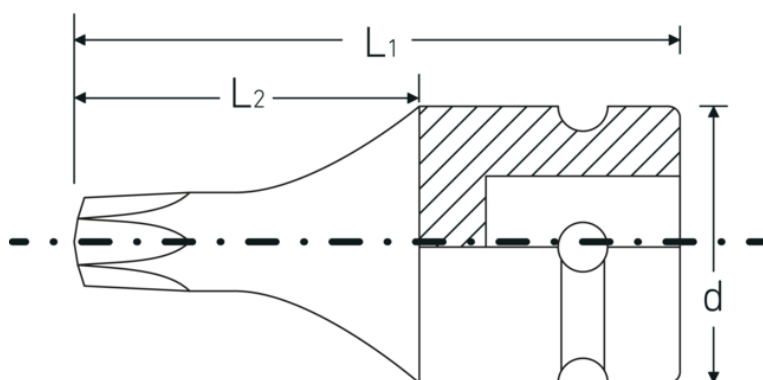

#### Fonctionnalité optimisée.

Toutes les douilles IMPACT possèdent un trou de part en part pour la tige de liaison ainsi qu'une gorge profonde pour la bague de sécurité en caoutchouc. La tige de sûreté n'est pas sous contrainte durant l'application.

#### Grande précision d'ajustement.

La grande précision d'ajustement due à des tolérances extrêmement étroites garantit une transmission sans jeu de la force de la visseuse à choc sur la douille et une action nettement meilleure.

## Dessin technique.