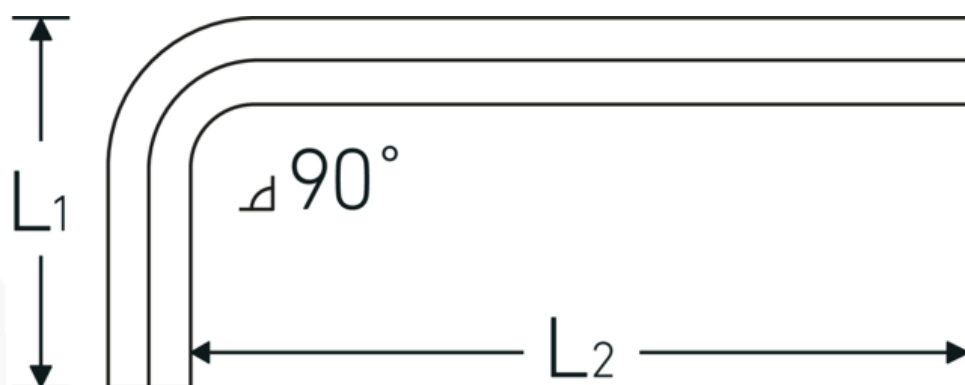

Teknisk tegning.

Tekniske egenskaber.

Udgangsprofil

Sekskant

Logistiske data.

Dybde mm. (IFS)

57