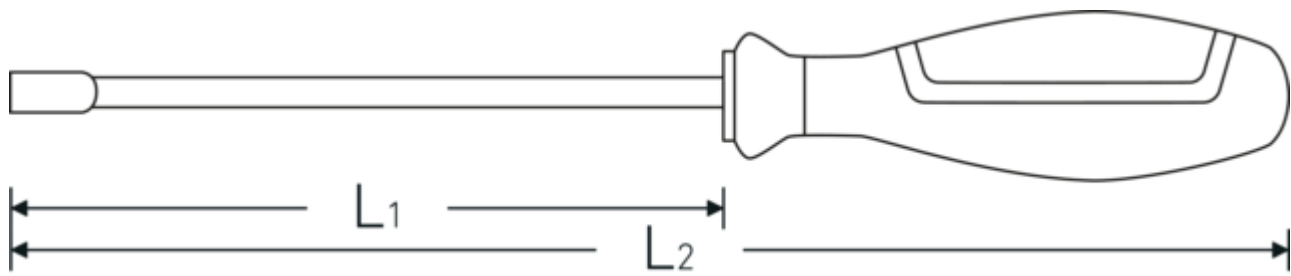

Voordelen.

DIN 3125

Technologieën en kenmerken.

3-componenten-handgreep

Onze 3-componenten-handgreep combineert harde, zachte en speciale met vezels gecoate componenten. Die combinatie zorgt voor geoptimaliseerde ergonomie, maximale krachtoverbrenging en verhoogde veiligheid bij het dagelijks gebruik.

Technische tekening.

Technische kenmerken.

d	18,5 mm
DIN	DIN 3125
L1	125 mm
L2	250 mm
Sleutelplaatdikte [mm]	13 mm

Logistieke gegevens.

Diepte mm (IFS)	250
Breedte mm (IFS)	35
Hoogte mm (IFS)	35
Lengte (verpakt, mm)	253
Breedte (verpakt, mm)	110
Hoogte (verpakt, mm)	65
Volume (verpakt, dm3)	1.80895 dm3
Artikelnr.	43093013
Gewicht (bruto, KG)	0,910
Gewicht PAP (KG)	0,082
Gewicht PVC (KG)	0,000
GTIN	4018754278244
Land van oorsprong AWR	GERMANY
Regio van oorsprong	Nordrhein-Westfalen
WEEE/ElektroG	nicht ear-pflichtig
Douanetarief nr.	82054000
Verpakkingsstandaard	5
Gewicht (g)	170 g