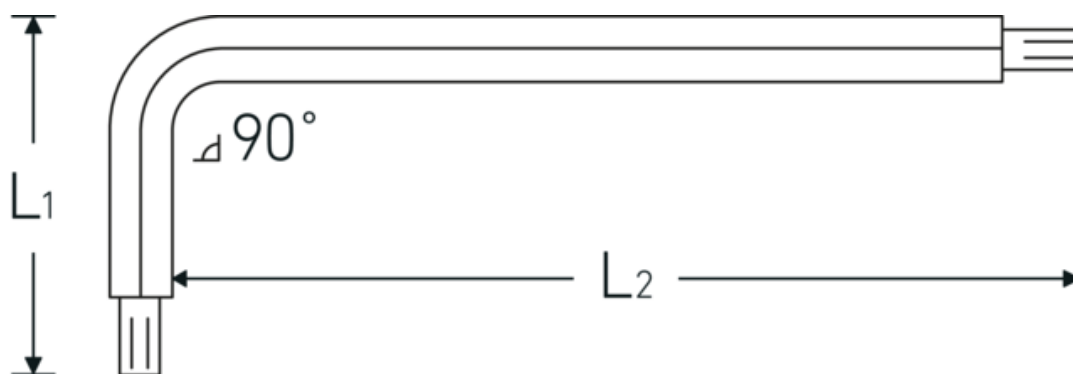

**TORX® Kugelkopf-
Winkelschraubendreher**

10771

Art.-Nr. **43273015**
 GTIN **4018754332687**
 Modell **10771 T15 KUGELKOPF-
 WINKELSCHRAUBENDREHER
 TORX**

Bezeichnung. TORX® Kugelkopf-Winkelschraubendreher L.27mm x 136mm

- Eigenschaften.**
- lange Ausführung
 - für Innen-TORX® Schrauben
 - Kugelkopf am langen Schaftende
 - Schwenkwinkel bis 25° zu jeder Seite
 - Chrome Alloy Steel, vernickelt

Technische Zeichnung.

Technische Attribute.

Abtriebsprofil	TORX®
Größe Abtriebsprofil	T15
L1	27 mm
L2	136 mm

Logistikdaten.

Tiefe mm (IFS)	85
Breite mm (IFS)	20
Höhe mm (IFS)	3
WEEE/ElektroG	nicht ear-pflichtig

Länge (verpackt, mm)	85
Breite (verpackt, mm)	20
Höhe (verpackt, mm)	3
Volumen (verpackt, dm³)	0.0051 dm ³
Art.-Nr.	43273015
Gewicht (brutto, kg)	0,008
Gewicht PAP (kg)	0,000
Gewicht PVC (kg)	0,000
GTIN	4018754332687
Ursprungsland AWR	GERMANY
Ursprungsregion	Nordrhein-Westfalen
Zolltarifnr.	82041100
Packnorm	1
Gewicht (g)	10 g

Varianten.

Art.-Nr.	Modell-Nr. (ERP)	Bezeichnung	GTIN
43273009	10771 T9 KUGELKOPF- WINKELSCHRAUBENDREHER TORX	TORX® Kugelkopf- Winkelschraubendreher L.18mm x 67mm	4018754332663
43273010	10771 T10 KUGELKOPF- WINKELSCHRAUBENDREHER TORX	TORX® Kugelkopf- Winkelschraubendreher L.23mm x 121mm	4018754332670
43273015	10771 T15 KUGELKOPF- WINKELSCHRAUBENDREHER TORX	TORX® Kugelkopf- Winkelschraubendreher L.27mm x 136mm	4018754332687
43273020	10771 T20 KUGELKOPF- WINKELSCHRAUBENDREHER TORX	TORX® Kugelkopf- Winkelschraubendreher L.29mm x 148mm	4018754332694
43273025	10771 T25 KUGELKOPF- WINKELSCHRAUBENDREHER TORX	TORX® Kugelkopf- Winkelschraubendreher L.33mm x 163mm	4018754332700
43273027	10771 T27 KUGELKOPF- WINKELSCHRAUBENDREHER TORX	TORX® Kugelkopf- Winkelschraubendreher L.36mm x 176mm	4018754332717
43273030	10771 T30 KUGELKOPF- WINKELSCHRAUBENDREHER TORX	TORX® Kugelkopf- Winkelschraubendreher L.38mm x 191mm	4018754332724
43273040	10771 T40 KUGELKOPF- WINKELSCHRAUBENDREHER TORX	TORX® Kugelkopf- Winkelschraubendreher L.43mm x 210mm	4018754332731