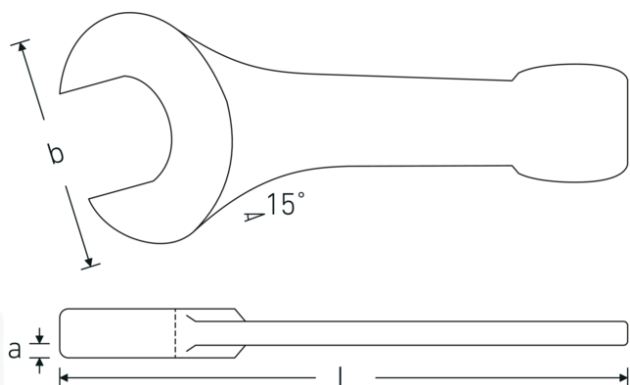

Chiavi a bocca da battere

4204

Nr. art **42040085**
GTIN **4018754023783**
Modello **4204 85**

Designazione. Cricchetto a percussione Mis. 85mm Lar.408mm

Descrizione.

- DIN 133
- acciaio speciale, grigio ferro

Vantaggi.

DIN 133

Disegno tecnico.

Attributi tecnici.

a 34 mm
Larghezza mm (b) 174 mm

Dati logistici.

Profondità mm (IFS) 410
Larghezza mm (IFS) 175

DIN	DIN 133	Altezza mm (IFS)	35
Lunghezza mm (L)	408 mm	Lunghezza (imballata, mm)	410
Larghezza tra le piastre 1 [mm]	85 mm	Larghezza (imballata, mm)	175
		Altezza (imballata, mm)	35
		Volume (imballato, dm3)	2.51125 dm3
		N° Art.	42040085
		Peso (lordo, kg)	5,935
		Peso PAP (kg)	0,000
		Peso PVC (kg)	0,000
		GTIN	4018754023783
		Paese di origine AWR	GERMANY
		Regione di origine	Nordrhein-Westfalen
		RAEE/Legge sull'elettricità	nicht ear-pflichtig
		N. tariffa doganale	82041100
		Standard di imballaggio	1
		Peso [mm]	5871 g