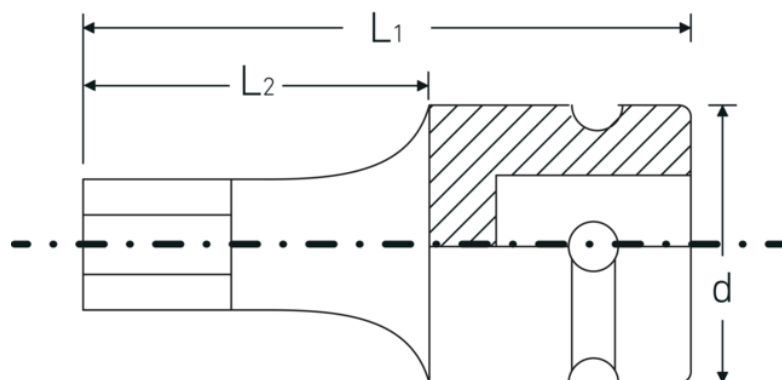

### Optimeret funktionalitet

Alle IMPACT-topnøgleindsatser har en gennemgående tværboring til forbindelsesstiften samt en dyb rille til sikringsgummiringen. Sikringsstiften belastes ikke ved anvendelsen.

### Høj pasningsnøjagtighed.

Den høje pasning på grund af ekstremt tætte tolerancer garanterer en optimal, slørfri overførsel af kræfterne fra slagnøglen til topnøgleindsatsen og en tydeligt forøget holdbarhed.

## Teknisk tegning.

## Tekniske egenskaber.

Udgangsprofil	hex
Udvendig sekskant (mm.)	12 mm
Indvendig firkantsdrev (tommer)	1/2 "
d	25 mm
L1	40 mm
L2	20 mm