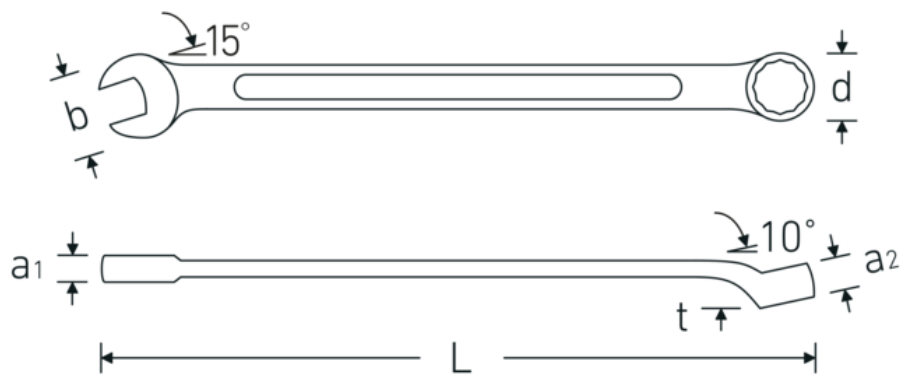

Dubbel-T-profiel

Onze combinatie- en ringsleutels hebben een extra uitsparing in het midden van het gereedschap. Vergelijkbaar met het principe van een dubbele T-balk biedt dit een enorme overdrachts capaciteit en maximale sterkte bij een lager gewicht.

Dunwandige ringen

De smalle diameter van onze ringen vereenvoudigt het werk in krappe ruimtes. De zijkanten van de ringen zijn hoger dan bij standaardmoeren, waardoor vastlopen wordt voorkomen.

Offset Shaft Design

Technische tekening.

Technische kenmerken.

a1	5,5 mm
a2	8 mm
Breedte mm (b)	21 mm
d	14,6 mm
DIN	DIN 3113 Form B
Lengte mm (L)	165 mm
Positie bek	15 °
Flatbreedte 1 [mm]	10 mm
Ringpositie	10 °
Breedte over vlakken 2 [mm]	10 mm
t	9 mm