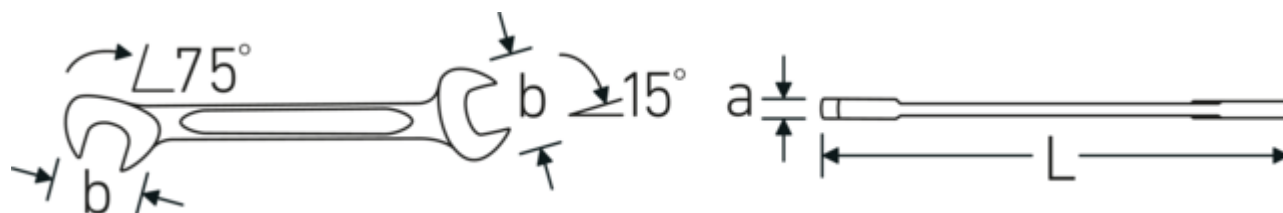

#### Caractéristiques.

- Version droite, position de la mâchoire à 15° et 75°
- construction intelligente stable, mince et légère
- résistance élevée à la flexion grâce au profil en double T
- maniable, surface agréable pour la peau grâce à la finition ronde de STAHLWILLE
- extrêmement résistante, durée de vie exceptionnelle
- forgée dans une matrice, trempée et refroidie dans un bain d'huile
- Chrome-Alloy-Steel, chromé

#### Profil en IPN

Nos clés mixtes et à anneaux sont dotées d'un renforcement supplémentaire au milieu de l'outil. Similaire au principe d'une double poutre en T, cela permet d'obtenir une capacité de charge énorme et une résistance maximale tout en réduisant le poids.

#### Offset Shaft Design

Nos clés sont spécialement conçues avec des renforts supplémentaires dans les zones de charge où la force est la plus importante, à savoir à la jonction entre la mâchoire et la tige, afin d'éviter les déformations.

## Attributs techniques.

a	2 mm
Largeur mm (b)	10.5 mm
Longueur mm (L)	70 mm
Angle de la mâchoire	15/75 °
Ouverture 1 [mm]	4.5 mm
Ouverture 2 [mm]	4.5 mm