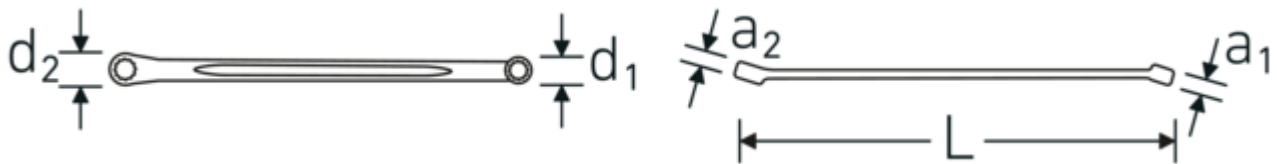

Anti-Slip-Drive

Het speciale AS-Drive-profiel maakt een hoge krachtoverbrenging mogelijk op de vlakke kanten van schroeven en bouten zonder ze te beschadigen. Dit voorkomt ook het afbreken van de schroef- of boutkop.

Dunwandige ringen

De smalle diameter van onze ringen vereenvoudigt het werk in krappe ruimtes. De zijken van de ringen zijn hoger dan bij standaardmoeren, waardoor vastlopen wordt voorkomen.

Technische tekening.

Technische kenmerken.

a1	11 mm
a2	12 mm
Uitvoerprofiel	Dubbel-zeskant AS-drive
d1	25,5 mm
d2	27,5 mm
Lengte mm (L)	365 mm
Flatbreedte 1 [mm]	18 mm
Ringpositie	15 °
Breedte over vlakken 2 [mm]	19 mm

Logistieke gegevens.