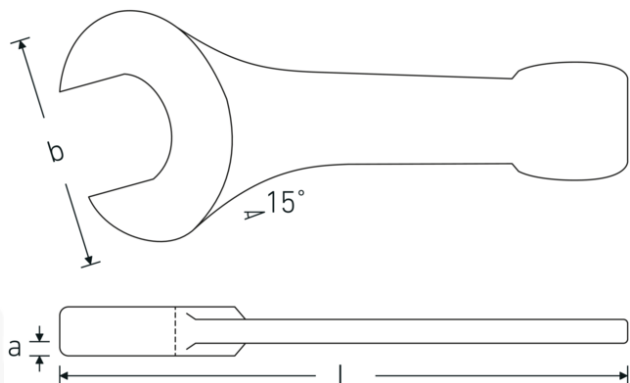

Steekslagsleutel

4204

Artikelnr. **42040030**
GTIN **4018754023660**
Model **4204 30**

Aanwijzing.

Steekslagsleutel Maat 30mm L.190mm

Eigenschappen.

- DIN 133
- gelegeerd staal, staalgrijs

Voordelen.

DIN 133

Technische tekening.

Technische kenmerken.

a 17 mm
Breedte mm (b) 62 mm

Logistieke gegevens.

Diepte mm (IFS) 187
Breedte mm (IFS) 62

DIN	DIN 133	Hoogte mm (IFS)	18
Lengte mm (L)	190 mm	Lengte (verpakt, mm)	187
Flatbreedte 1 [mm]	30 mm	Breedte (verpakt, mm)	62
		Hoogte (verpakt, mm)	18
		Volume (verpakt, dm3)	0.208692 dm3
		Artikelnr.	42040030
		Gewicht (bruto, KG)	0,451
		Gewicht PAP (KG)	0,000
		Gewicht PVC (KG)	0,007
		GTIN	4018754023660
		Land van oorsprong AWR	GERMANY
		Regio van oorsprong	Nordrhein-Westfalen
		WEEE/ElektroG	nicht ear-pflichtig
		Douanetarief nr.	82041100
		Verpakkingsstandaard	1
		Gewicht (g)	451 g