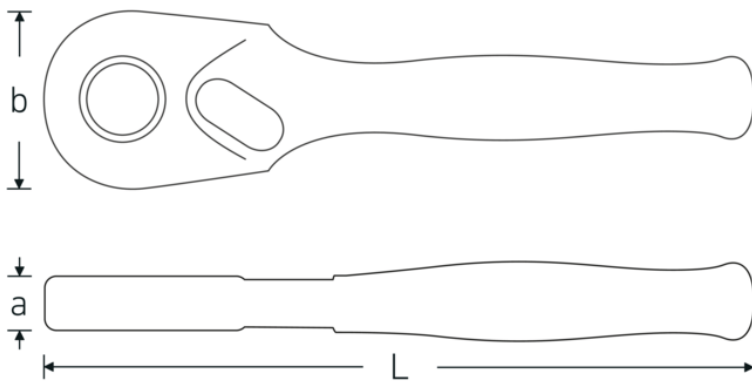

Mini-Bit-Feinzahnknarre 1/4"

418B

Art.-Nr. 11133030
GTIN 4018754291373
Modell 418B

Bezeichnung.

1/4 Mini-Bit-Feinzahnknarre RSW.4.5° L.90mm

Eigenschaften.

- kurze Ausführung
- umschaltbar
- 80 Zähne
- mit Stahlgriff
- Innensechskant 1/4" mit Ringdruckfeder
- für Bit-Schraubendrehereinsätze 1/4"
- für Arbeiten auf engstem Raum, mit Arbeitswinkel von nur 4,5°
- FOD-vorbeugend durch schraubenlose Ausführung
- DIN 3126 / ISO 1173 Form D 6,3

Technische Zeichnung.

Technische Attribute.

a	11 mm
Antriebssechskant innen (Zoll)	1/4
Anzahl Zähne	80
Arbeitswinkel	4,5 °
Breite mm (b)	22,5 mm
DIN	DIN 3126 / ISO 1173 Form D 6,3
Länge mm (L)	90 mm

Logistikdaten.

Tiefe mm (IFS)	90
Breite mm (IFS)	23
Höhe mm (IFS)	10
WEEE/ElektroG	nicht ear-pflichtig
Länge (verpackt, mm)	140
Breite (verpackt, mm)	110
Höhe (verpackt, mm)	10
Volumen (verpackt, dm3)	0.154 dm3
Art.-Nr.	11133030
Gewicht (brutto, kg)	0,075
Gewicht PAP (kg)	0,000
Gewicht PVC (kg)	0,028
GTIN	4018754291373
Ursprungsland AWR	GERMANY
Ursprungsregion	Nordrhein-Westfalen
Zolltarifnr.	82042000
Packnorm	1
Gewicht (g)	70 g