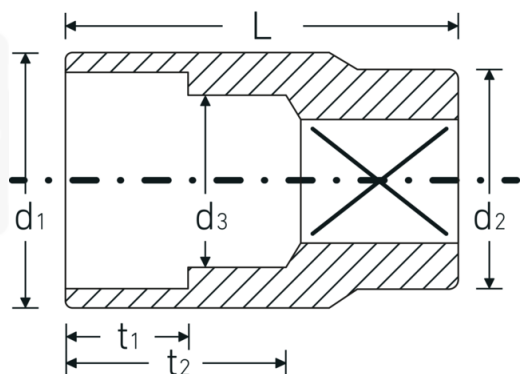

### Bezeichnung.

1/2 " Steckschlüsseinsatz SW 15mm L.38mm

### Eigenschaften.

- Sechskant mit AS-Drive-Profil
- 1/2" Innenvierkant-Antrieb
- HPQ® Hochleistungsstahl, verchromt
- DIN 3124 / ISO 2725-1 / ASME B 107.5M / DIN EN 3709

## Technische Attribute.

<b>Abtriebsprofil</b>	Sechskant AS-Drive
<b>Antriebsvierkant innen (Zoll)</b>	1/2 "
<b>d1</b>	21,2 mm
<b>d2</b>	22,7 mm
<b>d3</b>	14 mm
<b>DIN</b>	DIN 3124 / ISO 2725-1, ASME B 107.5M, DIN EN 3709
<b>Länge mm (L)</b>	38 mm
<b>Schlüsselweite [mm]</b>	15 mm
<b>t1</b>	13,5 mm
<b>t2</b>	20,2 mm