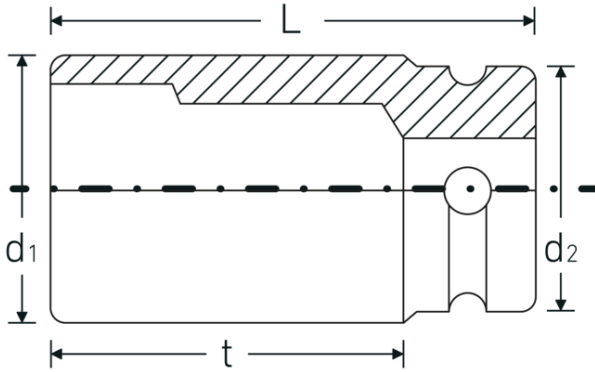

IMPACT-doppen 1"

60IMP

Artikelnr. 26010032
GTIN 4018754016273
Model 60 IMP 32

Aanwijzing.

IMPACT-dop 1 " 32mm L.63mm

Eigenschappen.

- zeskant
- 1" aansluiting
- DIN 3129 / ISO 1711-2
- Chrome Alloy Steel, gebruineerd

Geoptimaliseerde functionaliteit.

Alle IMPACT-doppen hebben een doorlopend boorgat voor de verbindingstift en een diepe groef voor de rubberen veiligheidsring. De verbindingstift wordt bij gebruik niet belast.

Technische tekening.

Technische kenmerken.

Uitvoerprofiel	zeskant
Aandrijving vierkant binnen (inch)	1 "
d1	51,5 mm
d2	54 mm
DIN	DIN 3129 / ISO 1711-2
Lengte mm (L)	63 mm
Sleutelplaatdikte [mm]	32 mm
t	32 mm

Logistieke gegevens.

Diepte mm (IFS)	63
Breedte mm (IFS)	54
Hoogte mm (IFS)	54
WEEE/ElektroG	nicht ear-pflichtig
Lengte (verpakt, mm)	115
Breedte (verpakt, mm)	65
Hoogte (verpakt, mm)	56
Volume (verpakt, dm3)	0.4186 dm3
Artikelnr.	26010032
Gewicht (bruto, KG)	1,388
Gewicht PAP (KG)	0,000
Gewicht PVC (KG)	0,007
GTIN	4018754016273
Land van oorsprong AWR	GERMANY
Regio van oorsprong	Nordrhein-Westfalen
Douanetarief nr.	82042000
Verpakkingsstandaard	2
Gewicht (g)	694 g