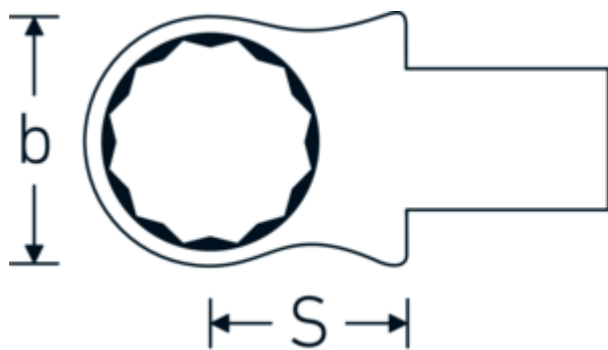

Ring-indstiksværktøj

732/40

Art. nr. 58224014
GTIN 4018754034208
Model 732/40 14

Betegnelse.

Ring-indstiksværktøj Str. 14mm Værktøjshold. 14 x 18

Fordele.

Til momentnøgler med firkantet indstik

Teknisk tegning.

Tekniske egenskaber.

Bredde mm. (b)	23 mm
Værktøjsholderens størrelse [indvendig firkant]	14 x 18 mm
Højde mm. (h)	11 mm
S	25 mm

Logistiske data.

Dybde mm. (IFS)	61
Bredde mm. (IFS)	29
Højde mm. (IFS)	21
WEEE/ElektroG	nicht ear-pflichtig
Længde (pakket, mm.)	67

Nøglestørrelse [mm.]	14 mm	Bredde (pakket, mm.)	32
		Højde (pakket, mm.)	22
		Volym (förpackad, dm3)	0.047168 dm3
		Art. nr.	58224014
		Vægt (brutto, kg)	0,126
		Vægt PAP (kg)	0,000
		Vægt PVC (kg)	0,002
		GTIN	4018754034208
		Oprindelsesland AWR	GERMANY
		Oprindelsesregion	Nordrhein-Westfalen
		Toldtarif nr.	82041100
		Pakkestandard	1
		Vægt (g)	123 g