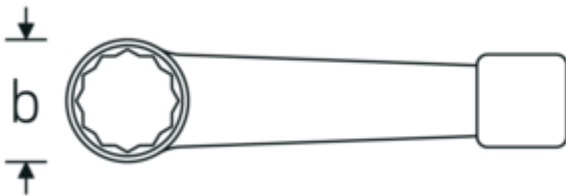

## Impact ring spanner, metric

**4205**

Product no. **42050055**  
GTIN **4018754024254**  
Model **4205 55**

**Label.** Striking face ring spanner Spanner size 55mm L.270mm

**Features.**

- DIN 7444
- special steel, grey

### Technical Drawing.

### Technical Attributes.

<b>a</b>	25 mm
<b>Width mm (b)</b>	87.5 mm
<b>DIN</b>	DIN 7444
<b>Length mm (L)</b>	270 mm
<b>Spanner size 1 [mm]</b>	55 mm

42050175	4205 175	Striking face ring spanner Spanner size 175mm L.650mm	4018754024520
42050180	4205 180	Striking face ring spanner Spanner size 180mm L.650mm	4018754024537
42050210	4205 210	Striking face ring spanner Spanner size 210mm L.750mm	4018754024575