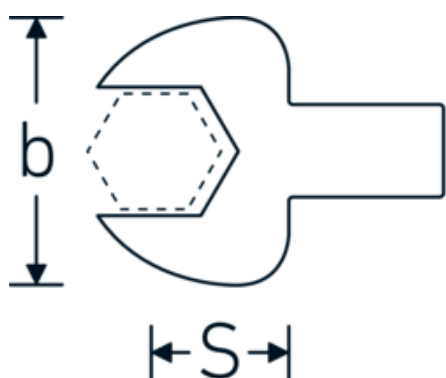

Maul-Einsteckwerkzeug

731/40

Art.-Nr. 58214021

GTIN 4018754033997

Modell 731/40 21

Bezeichnung.

Maul-Einsteckwerkzeug SW 21mm Wkz.Aufn.14 x 18

Eigenschaften.

- für Drehmomentschlüssel mit Vierkantaufnahme
- Verchromung über Nickel, dauerhaft und abplatzsicher
- im Gesenk geschmiedet, gehärtet und im Ölbad abgekühlt
- stark belastbar, außergewöhnlich langlebig

Technische Zeichnung.

Technische Attribute.

Breite mm (b)	50 mm
Größe Wkz.-Aufnahme [Innenvierkant]	14 x 18 mm
Höhe mm (h)	11 mm
S	25 mm
Schlüsselweite [mm]	21 mm

Logistikdaten.

Tiefe mm (IFS)	62
Breite mm (IFS)	51
Höhe mm (IFS)	22
WEEE/ElektroG	nicht ear-pflichtig
Länge (verpackt, mm)	62

Breite (verpackt, mm)	51
Höhe (verpackt, mm)	22
Volumen (verpackt, dm3)	0.069564 dm3
Art.-Nr.	58214021
Gewicht (brutto, kg)	0,174
Gewicht PAP (kg)	0,000
Gewicht PVC (kg)	0,002
GTIN	4018754033997
Ursprungsland AWR	GERMANY
Ursprungsregion	Nordrhein-Westfalen
Zolltarifnr.	82041100
Packnorm	1
Gewicht (g)	171 g