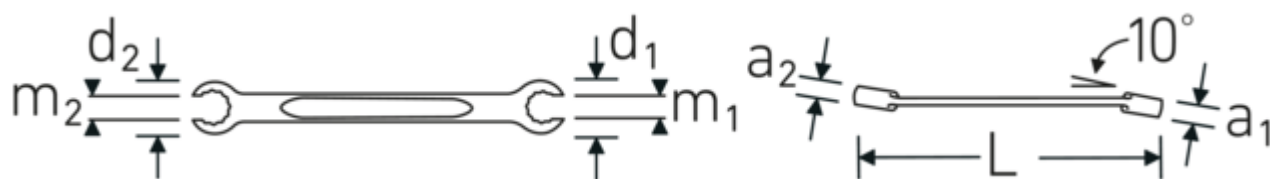

Dwustronne klucze oczkowe otwarte, OPEN RING

OPEN RING 24

Art. nr **41081719**
GTIN **4018754021956**
Modelka **OPEN RING 24 17 x 19**

Oznaczenie.

Dwustronny klucz oczkowy otwarty kątowy OPEN RING Rozmiar 17 x 19 mm
Dł.220mm

Właściwości.

- z podwójnym sześciokątem
- DIN 3118/ISO 3318
- stal stopowa chromowa, chromowane

Zalety.

z podwójnym sześciokątem

Technologie i cechy wydajnościowe.

Anti-Slip-Drive

Specjalny profil AS-Drive umożliwia przeniesienie dużej siły na powierzchnie śrub i nakrętek bez ich uszkodzenia. Zapobiega to również zerwaniu tła śruby.

Pierścienie cienkościenne

Cienka średnica ścianek naszych pierścieni ułatwia pracę w ciasnych przestrzeniach. Boki pierścienia są wyższe od standardowych nakrętek, co zapobiega zakleszczaniu.

Rysunek techniczny.

Variants.

Art. nr	Nr modelu (ERP)	Oznaczenie	GTIN
41081417	OPEN RING 24 14 x 17	Dwustronny klucz oczkowy otwarty kątowy OPEN RING Rozmiar 14 x 17 mm Dł.200mm	4018754021949
41081619	OPEN RING 24 16 x 19	Dwustronny klucz oczkowy otwarty kątowy OPEN RING Rozmiar 16 x 19 mm Dł.220mm	4018754086313