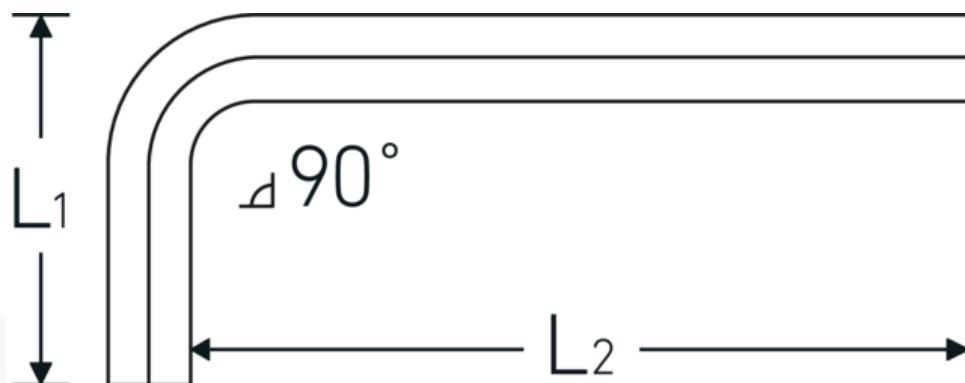

Sekskantet vinkelskruetrækker

10760aCV

Art. nr. 43550010
GTIN 4018754029433
Model 10760 ACV 5/32

Betegnelse. Sekskantet vinkelskruetrækker Sekskantsdrev 5/32 L.25mm x 65mm

Egenskaber.

- til skruer med indv. sekskant
- Chrom-Vanadium, forniklet (0,028; 0,035; 0,050" bruneret)

Fordele.

til skruer med indvendig sekskant

Teknisk tegning.

Tekniske egenskaber.

Udgangsprofil	Sekskant
Udvendig sekskant (tommer)	5/32

Logistiske data.

Dybde mm. (IFS)	73
Bredde mm. (IFS)	29

L1	25 mm	Højde mm. (IFS)	5
L2	65 mm	Længde (pakket, mm.)	90
Længde mm. (L)	73 mm	Bredde (pakket, mm.)	50
		Højde (pakket, mm.)	16
		Volym (förpackad, dm3)	0.072 dm3
		Art. nr.	43550010
		Vægt (brutto, kg)	0,100
		Vægt PAP (kg)	0,000
		Vægt PVC (kg)	0,003
		GTIN	4018754029433
		Oprindelsesland AWR	GERMANY
		Oprindelsesregion	Hessen
		WEEE/ElektroG	nicht ear-pflichtig
		Toldtarif nr.	82054000
		Pakkestandard	10
		Vægt (g)	10 g