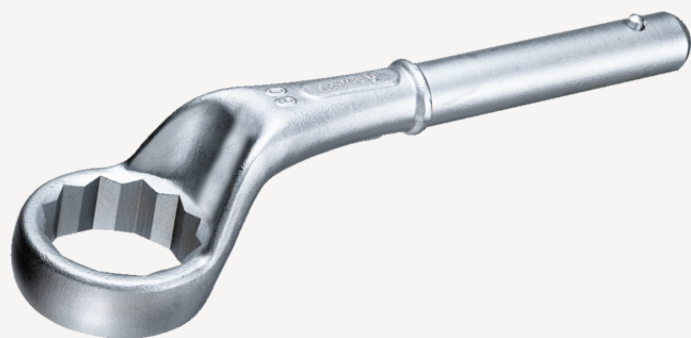

## Klucze oczkowe jednostronne

5

Art. nr 42020046  
GTIN 4018754023509  
Modelka 5 46

### Oznaczenie.

Klucz oczkowy pojedynczy do dociągania Rozmiar 46mm Dł.280mm

### Właściwości.

- bez trzonu
- stal stopowa chromowa, chromowane