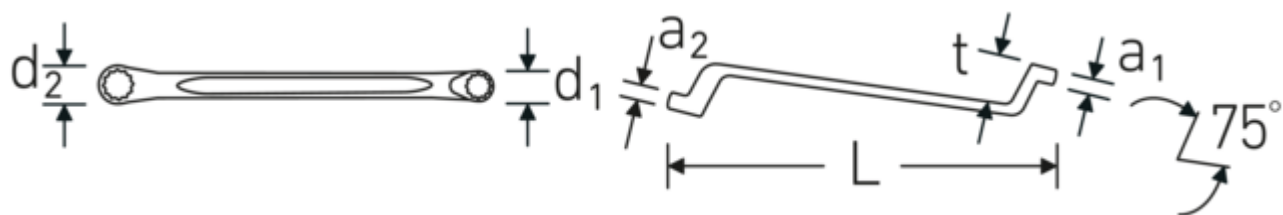

Disegno tecnico.

Attributi tecnici.

a1	9 mm
a2	10 mm
Profilo di uscita	Doppio esagonale AS-drive
d1	18,6 mm
d2	20 mm
Lunghezza mm (L)	220 mm
Larghezza tra le piastre 1 [mm]	12 mm
Posizione dell'anello	75 °
Larghezza tra le piastre 2 [mm]	13 mm
t	25 mm

Dati logistici.

Profondità mm (IFS)	228
Larghezza mm (IFS)	22
Altezza mm (IFS)	28
Lunghezza (imballata, mm)	250
Larghezza (imballata, mm)	80
Altezza (imballata, mm)	46
Volume (imballato, dm³)	0.92 dm³
N° Art.	41041213
Peso (lordo, kg)	1,260
Peso PAP (kg)	0,000
Peso PVC (kg)	0,011
GTIN	4018754020867
Paese di origine AWR	GERMANY
Regione di origine	Nordrhein-Westfalen
RAEE/Legge sull'elettricità	nicht ear-pflichtig
N. tariffa doganale	82041100
Standard di imballaggio	10
Peso [mm]	126 g

Varianti.

N° Art.	Nr. modello (ERP)	Designazione	GTIN
41040607	StahlwilleSTABIL 20 6 x 7	Chiave poligonale doppia StahlwilleSTABIL Mis. 6 x 7 mm Lar.165mm	4018754020782
41040809	StahlwilleSTABIL 20 8 x 9	Chiave poligonale doppia StahlwilleSTABIL Mis. 8 x 9 mm Lar.180mm	4018754020805