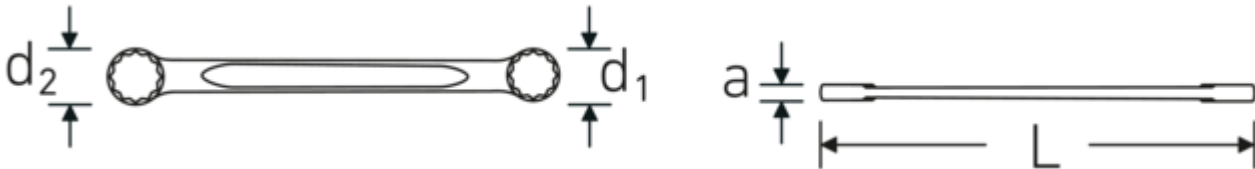

Dubbel-T-profiel

Onze combinatie- en ringsleutels hebben een extra uitsparing in het midden van het gereedschap. Vergelijkbaar met het principe van een dubbele T-balk biedt dit een enorme overdrachtscapaciteit en maximale sterkte bij een lager gewicht.

Dunwandige ringen

De smalle diameter van onze ringen vereenvoudigt het werk in krappe ruimtes. De zijkanten van de ringen zijn hoger dan bij standaardmoeren, waardoor vastlopen wordt voorkomen.

Technische tekening.

Technische kenmerken.

a	9 mm
Uitvoerprofiel	Dubbel-zeskant AS-drive
d1	26,3 mm
d2	30,5 mm
DIN	DIN 837 / ISO 10103
Lengte mm (L)	210 mm
Flatbreedte 1 [mm]	18 mm
Breedte over vlakken 2 [mm]	21 mm

Logistieke gegevens.