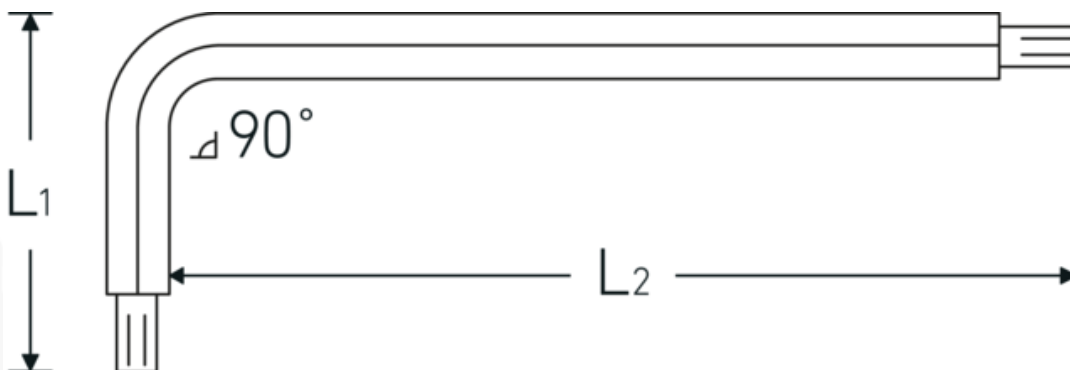

Kuglehoved-vinkelstiftnøgle

10767

Art. nr. 43263002
GTIN 4018754332779
Model 10767 2 KUGELKOPF-
WINKELSCHRAUBENDREHER
SECHSKANT

Betegnelse. Kuglehoved-vinkelstiftnøgle Sekskantsdrev 2mm L.16mm x 99mm

Egenskaber.

- til skruer med indiv. sekskant
- med kuglehoved i den lange ende af klingens
- svingvinkel indtil 25° til hver side
- Chrom-Vanadium, bruneret

Fordele.

til skruer med indvendig sekskant

Teknisk tegning.

Tekniske egenskaber.

Udgangsprofil	Sekskant
Udvendig sekskant (mm.)	2 mm
L1	16 mm
L2	99 mm

Logistiske data.

Dybde mm. (IFS)	101
Bredde mm. (IFS)	17
Højde mm. (IFS)	2
Længde (pakket, mm.)	175
Bredde (pakket, mm.)	100
Højde (pakket, mm.)	2
Volym (förpackad, dm3)	0.035 dm3
Art. nr.	43263002
Vægt (brutto, kg)	0,034
Vægt PAP (kg)	0,000
Vægt PVC (kg)	0,004
GTIN	4018754332779
Oprindelsesland AWR	GERMANY
Oprindelsesregion	Nordrhein-Westfalen
WEEE/ElektroG	nicht ear-pflichtig
Toldtarif nr.	82054000
Pakkestandard	10
Vægt (g)	3 g

Varianter.

Art. nr.	Model nr. (ERP)	Betegnelse	GTIN
43263130	10767 1.3MM 0.050 ZOLL KUGELKOPF- WINKELSCHRAUBENDREHER SECHSKANT	Kulehoved-vinkelstiftnøgle Sekskantsdrev 1,3mm L.12mm x 72mm	4018754332755
43263015	10767 1.5 KUGELKOPF- WINKELSCHRAUBENDREHER SECHSKANT	Kulehoved-vinkelstiftnøgle Sekskantsdrev 1,5mm L.14mm x 89mm	4018754332762
43263002	10767 2 KUGELKOPF- WINKELSCHRAUBENDREHER SECHSKANT	Kulehoved-vinkelstiftnøgle Sekskantsdrev 2mm L.16mm x 99mm	4018754332779
43263025	10767 2.5 KUGELKOPF- WINKELSCHRAUBENDREHER SECHSKANT	Kulehoved-vinkelstiftnøgle Sekskantsdrev 2,5mm L.18mm x 112mm	4018754332786
43263003	10767 3 KUGELKOPF- WINKELSCHRAUBENDREHER SECHSKANT	Kulehoved-vinkelstiftnøgle Sekskantsdrev 3mm L.20mm x 124mm	4018754332793
43263004	10767 4 KUGELKOPF- WINKELSCHRAUBENDREHER SECHSKANT	Kulehoved-vinkelstiftnøgle Sekskantsdrev 4mm L.25mm x 138mm	4018754332809