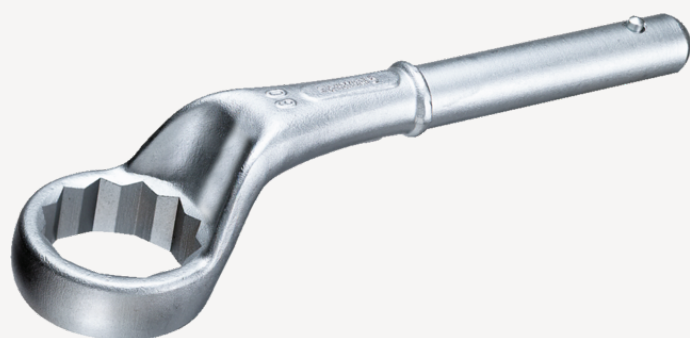

## Klucze oczkowe jednostronne

5

Art. nr 42020041  
GTIN 4018754023486  
Modelka 5 41

### Oznaczenie.

Klucz oczkowy pojedynczy do dociągania Rozmiar 41mm Dł.265mm

### Właściwości.

- bez trzonu
- stal stopowa chromowa, chromowane