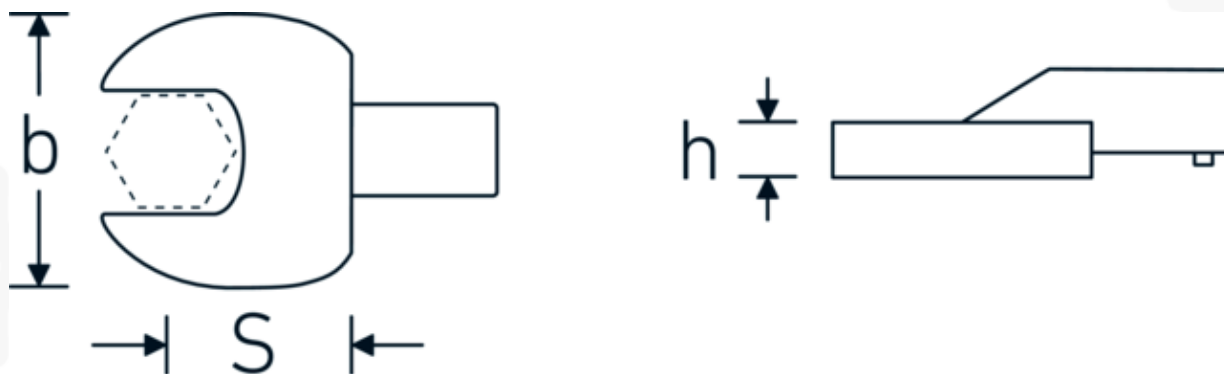

Insteeksteeksleutel

731/100

Artikelnr. **58211024**
GTIN **4018754238644**
Model **731/100 SW 24**

Aanwijzing.

Insteeksteeksleutel Maat 24mm Wkz.Aufn.22 x 28

Eigenschappen.

- Voor momentsleutels met vierkante mof
- Vastgezet door penvergrendeling
- Verchroomd over nikkel, duurzaam en spaanbestendig
- Gesmeed, gehard en gekoeld in een oliebad
- Extreem veerkrachtig, uitzonderlijk duurzaam

Voordelen.

Voor momentsleutels met vierkantopname

Technische tekening.

Technische kenmerken.

Breedte mm (b)	50 mm
Afmeting gereedschapshouder [vierkant inwendig]	22 x 28 mm
Hoogte mm (h)	13 mm
S	55 mm
Sleutelplaatdikte [mm]	24 mm

Logistieke gegevens.

Diepte mm (IFS)	110
Breedte mm (IFS)	50
Hoogte mm (IFS)	32
WEEE/ElektroG	nicht ear-pflichtig
Lengte (verpakt, mm)	110
Breedte (verpakt, mm)	50
Hoogte (verpakt, mm)	32
Volume (verpakt, dm3)	0.176 dm3
Artikelnr.	58211024
Gewicht (bruto, KG)	0,618
Gewicht PAP (KG)	0,000
Gewicht PVC (KG)	0,005
GTIN	4018754238644
Land van oorsprong AWR	GERMANY
Regio van oorsprong	Nordrhein-Westfalen
Douanetarief nr.	82041100
Verpakkingsstandaard	1
Gewicht (g)	618 g