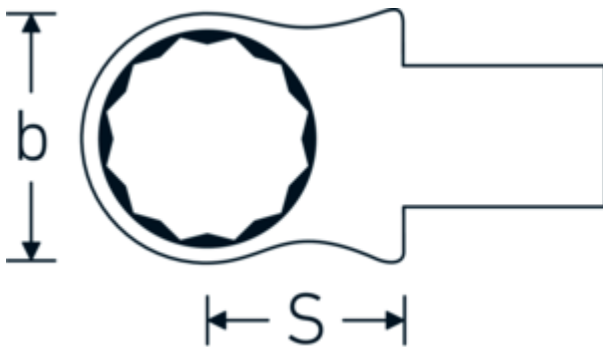

Ring-Einsteckwerkzeug

732/40

Art.-Nr. 58224032

GTIN 4018754034314

Modell 732/40 32

Bezeichnung.

Ring-Einsteckwerkzeug SW 32mm Wkz.Aufn.14 x 18

Eigenschaften.

- Doppelsechskant mit AS-Drive-Profil
- für Drehmomentschlüssel mit Vierkantaufnahme
- Verchromung über Nickel, dauerhaft und abplatzsicher
- im Gesenk geschmiedet, gehärtet und im Ölbad abgekühlt
- stark belastbar, außergewöhnlich langlebig

Technische Zeichnung.

Technische Attribute.

Breite mm (b)	47,5 mm
Größe Wkz.-Aufnahme [Innenvierkant]	14 x 18 mm
Höhe mm (h)	19 mm
S	25 mm

Logistikdaten.

Tiefe mm (IFS)	74
Breite mm (IFS)	48
Höhe mm (IFS)	22
WEEE/ElektroG	nicht ear-pflichtig
Länge (verpackt, mm)	80

Schlüsselweite [mm]	32 mm	Breite (verpackt, mm)	51
		Höhe (verpackt, mm)	23
		Volumen (verpackt, dm³)	0.09384 dm ³
		Art.-Nr.	58224032
		Gewicht (brutto, kg)	0,175
		Gewicht PAP (kg)	0,000
		Gewicht PVC (kg)	0,003
		GTIN	4018754034314
		Ursprungsland AWR	GERMANY
		Ursprungsregion	Nordrhein-Westfalen
		Zolltarifnr.	82041100
		Packnorm	1
		Gewicht (g)	181 g