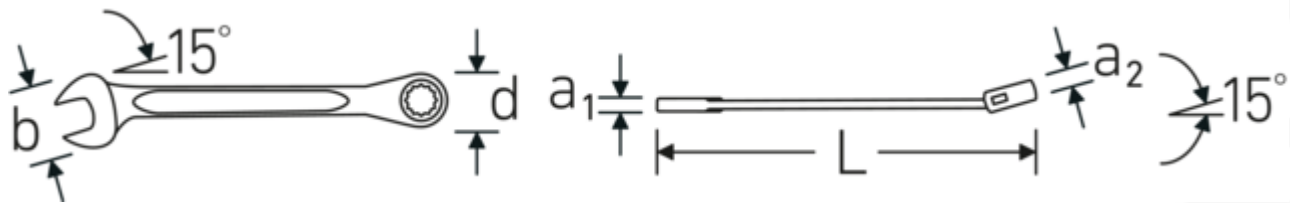

Product highlights.

MER EXAKT.

Särskilt låga tillverkningstoleranser med reproducerbar måttprecision gör att alla nycklar alltid har rätt mått. Både käft och ring sitter alltid säkert på skruven för så perfekt kraftöverföring som möjligt.

Technologies and features.

Dubbel T-profil

Våra kombinations- och u-ringnycklar har en extra fördjupning i mitten av verktyget. Precis som principen med en dubbel T-balk ger detta en enorm bärförmåga och maximal styrka samtidigt som vikten minskas.

Offset Shaft Design

Våra skiftnycklar är specialutformade med extra förstärkning i de belastningszoner där den största kraften appliceras - nämligen vid förbindelsen mellan käften och skaftet - för att förhindra deformation.

Technical Drawing.

Technical Attributes.

a1	5,3 mm
a2	7,4 mm
Antal tänder	72
Arbetsvinkel	5 °
Bredd mm (b)	18.8 mm
d	19,5 mm
Längd mm (L)	150 mm

Logistics data.

Djup mm (IFS)	150
Bredd mm (IFS)	20
Höjd mm (IFS)	11
Längd (packad, mm)	205
Bredd (packad, mm)	100
Höjd (packad, mm)	30
Volym (förpackad, dm ³)	0.615 dm ³