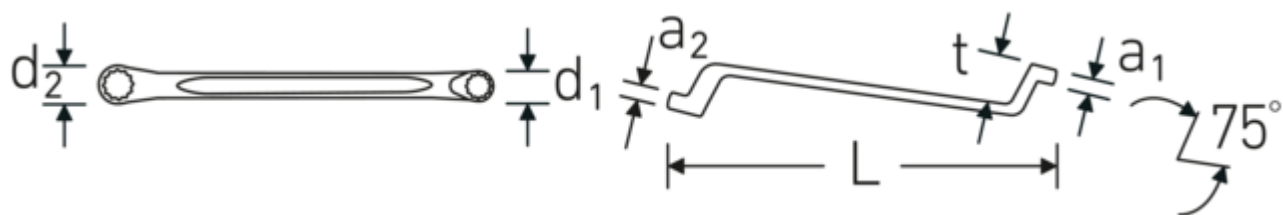

Descrizione.

StahlwilleSTABIL®

- curvatura profonda
- DIN 838/ISO 10104
- Chrome-Alloy-Steel, cromate

Vantaggi.

a gomito profondo

Tecnologie e caratteristiche.

Anti-Slip-Drive

Lo speciale profilo AS-Drive consente un'elevata trasmissione di forza sulle parti piatte di viti e bulloni senza danneggiarli. In questo modo si evita anche di spanare la testa della vite.

Anelli a pareti sottili

Il diametro sottile delle pareti dei nostri anelli facilita il lavoro in spazi ristretti. I lati degli anelli sono più alti dei dadi standard per evitare inceppamenti.

Disegno tecnico.

Attributi tecnici.

a1	15 mm
a2	16 mm
Profilo di uscita	Doppio esagonale AS-drive
d1	39,3 mm
d2	47,2 mm
Lunghezza mm (L)	360 mm
Larghezza tra le piastre 1 [mm]	27 mm
Posizione dell'anello	75 °
Larghezza tra le piastre 2 [mm]	32 mm
t	37 mm