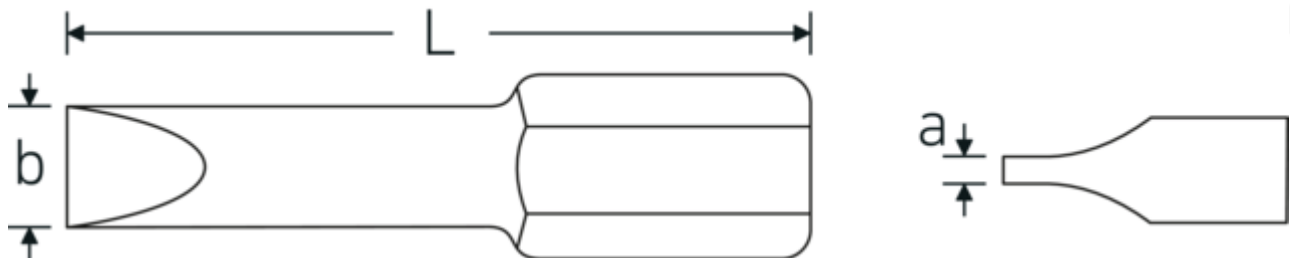

1242-1250

Art. no. **08300635**  
GTIN **4018754011773**  
Model **1242 BIT-  
SCHRAUBENDREHEREINSATZ**

**Label.** 0,6 x 3,5mm Sexkant E 6,3 L.50mm

**Features.**

- DIN 3127/ISO 2351
- för spårskruv

## Technical Drawing.

## Technical Attributes.

a x b (mm)	0,6 x 3,5 mm
Utvändig sexkant (tum)	1/4
DIN	DIN 3127 / ISO 2351
Längd mm (L)	50 mm
Modell no.	1242
Utvändigt sexkantsdrev	E 6,3

## Logistics data.

Djup mm (IFS)	50
Bredd mm (IFS)	7
Höjd mm (IFS)	7
WEEE/ElektroG	nicht ear-pflichtig
Längd (packad, mm)	55
Bredd (packad, mm)	50
Höjd (packad, mm)	13
Volym (förpackad, dm <sup>3</sup> )	0.03575 dm <sup>3</sup>
Art. no.	08300635