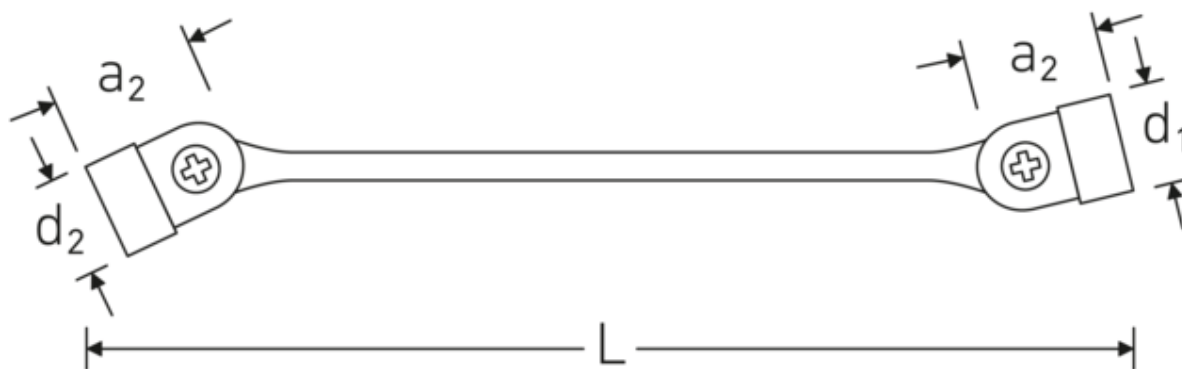

FLEXI 29

Art. no. **43010809**
GTIN **4018754025657**
Model **FLEXI 29 8 x 9**

Label. Stl. 8 x 9 mm L.201 mm

Features.

- tolvkant
- kromlegerat stål, förkromade

Technologies and features.

Anti-Slip-Drive

Den speciella AS-Drive-profilen möjliggör hög kraftöverföring till skruvarnas och bultarnas ytor utan att skada dem. Detta förhindrar också att skruvhuvudet slits av.

Dubbel T-profil

Våra kombinations- och u-ringnycklar har en extra fördjupning i mitten av verktyget. Precis som principen med en dubbel T-balk ger detta en enorm bärförmåga och maximal styrka samtidigt som vikten minskas.

Technical Drawing.

Technical Attributes.

a1	11,9 mm
a2	13,4 mm
Utgångsprofil	tolvkant AS-drive
d1	26 mm
d2	27,5 mm
Längd mm (L)	201 mm
Nyckelstorlek 1 [mm]	8 mm
Nyckelstorlek 2 [mm]	9 mm

Logistics data.

Djup mm (IFS)	200
Bredd mm (IFS)	14
Höjd mm (IFS)	14
Längd (packad, mm)	202
Bredd (packad, mm)	65
Höjd (packad, mm)	39
Volym (förpackad, dm3)	0.51207 dm3
Art. no.	43010809
Vikt (brutto, kg)	0,810
Vikt PAP (kg)	0,000
Vikt PVC (kg)	0,006
GTIN	4018754025657
Ursprungsland AWR	GERMANY
Ursprungsregion	Nordrhein-Westfalen
WEEE/ElektroG	nicht ear-pflichtig
Tulltaxa nr.	82041100
Förpackningsstandard	10
Vikt (g)	81 g