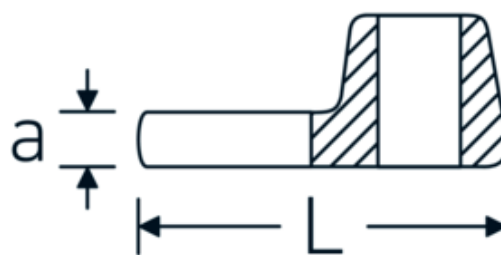

## Crowfoot-Schlüssel, zöllig

540a

Art.-Nr. 02500048  
GTIN 4018754004706  
Modell 540 A 1

**Bezeichnung.** 3/8 " Crowfoot-Schlüssel SW 1" L.47mm

**Eigenschaften.** • Chrome Alloy Steel, verchromt

### Technische Zeichnung.

### Technische Attribute.

a	8 mm
Antriebsvierkant innen (Zoll)	3/8 "
Breite mm (b)	45 mm
Länge mm (L)	47 mm
S	26,7 mm
Schlüsselweite [Zoll]	1 "