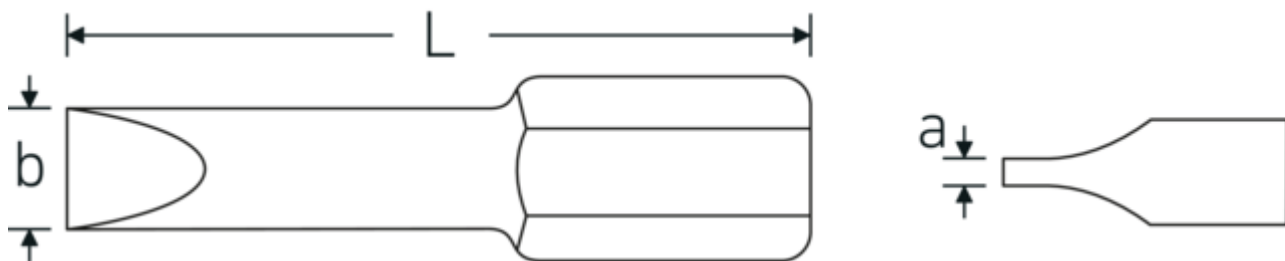

## Technical Attributes.

a x b (mm)	1,0 x 5,5 mm
Utvendig sekskant (tommer)	1/4
DIN	DIN 3127 / ISO 2351
Lengde mm (L)	50 mm