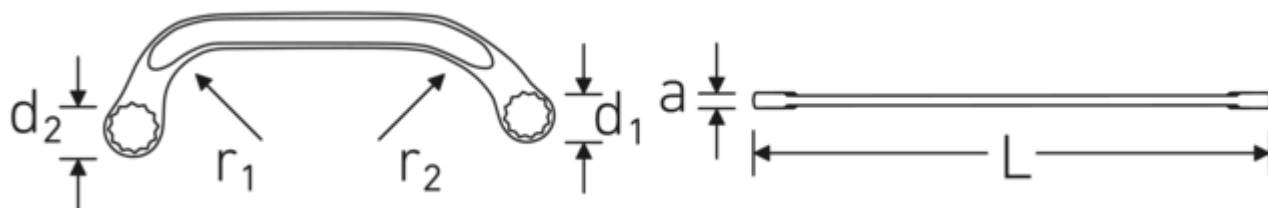

#### Anti-Slip-Drive

Lo speciale profilo AS-Drive consente un'elevata trasmissione di forza sulle parti piatte di viti e bulloni senza danneggiarli. In questo modo si evita anche di spanare la testa della vite.

#### Anelli a pareti sottili

Il diametro sottile delle pareti dei nostri anelli facilita il lavoro in spazi ristretti. I lati degli anelli sono più alti dei dadi standard per evitare inceppamenti.

## Attributi tecnici.

a	7,5 mm
Profilo di uscita	Doppio esagonale AS-drive
d1	21 mm
d2	24,5 mm
Lunghezza mm (L)	179 mm
r1	36 mm
r2	64 mm
Larghezza tra le piastre 1 [mm]	14 mm
Larghezza tra le piastre 2 [mm]	16 mm