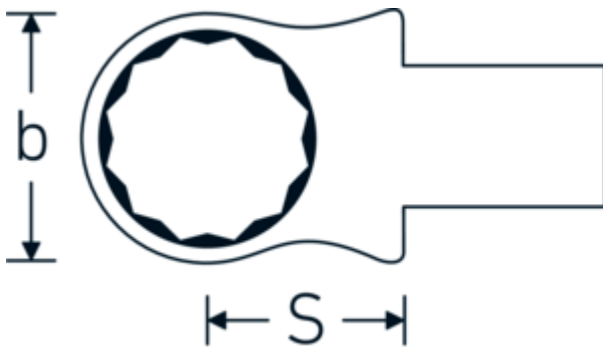

Ring-Einsteckwerkzeug

732/40

Art.-Nr. 58224027
GTIN 4018754034291
Modell 732/40 27

Bezeichnung.

Ring-Einsteckwerkzeug SW 27mm Wkz.Aufn.14 x 18

Eigenschaften.

- Doppelsechskant mit AS-Drive-Profil
- für Drehmomentschlüssel mit Vierkantaufnahme
- Verchromung über Nickel, dauerhaft und abplatzsicher
- im Gesenk geschmiedet, gehärtet und im Ölbad abgekühlt
- stark belastbar, außergewöhnlich langlebig

Technische Zeichnung.

Technische Attribute.

Breite mm (b)	42,5 mm
Größe Wkz.-Aufnahme [Innenvierkant]	14 x 18 mm
Höhe mm (h)	17 mm
S	25 mm

Logistikdaten.

Tiefe mm (IFS)	72
Breite mm (IFS)	42
Höhe mm (IFS)	21
WEEE/ElektroG	nicht ear-pflichtig
Länge (verpackt, mm)	78

Schlüsselweite [mm]	27 mm	Breite (verpackt, mm)	45
		Höhe (verpackt, mm)	22
		Volumen (verpackt, dm³)	0.07722 dm ³
		Art.-Nr.	58224027
		Gewicht (brutto, kg)	0,175
		Gewicht PAP (kg)	0,000
		Gewicht PVC (kg)	0,003
		GTIN	4018754034291
		Ursprungsland AWR	GERMANY
		Ursprungsregion	Nordrhein-Westfalen
		Zolltarifnr.	82041100
		Packnorm	1
		Gewicht (g)	162 g