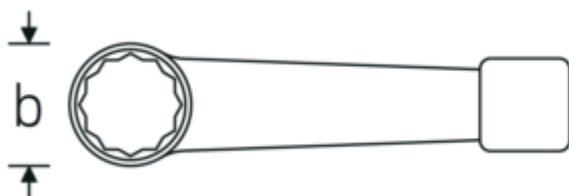

### Bezeichnung.

Schlagringschlüssel SW 75mm L.325mm Spezialstahl

### Technische Attribute.

a	34 mm
Breite mm (b)	114,5 mm
DIN	DIN 7444
Länge mm (L)	325 mm
Legierung	Spezialstahl
Oberfläche	stahlgrau
Schlüsselweite 1 [mm]	75 mm