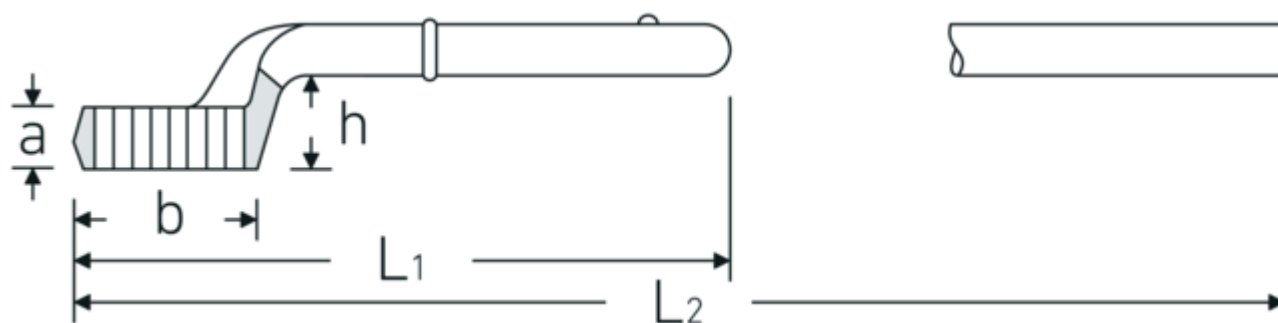

Klucze oczkowe jednostronne

5

Art. nr 42020100
GTIN 4018754023646
Modelka 5 100

Oznaczenie. Klucz oczkowy pojedynczy do dociągania Rozmiar 100mm Dł.412mm

Właściwości.

- bez trzonu
- stal stopowa chromowa, chromowane

Rysunek techniczny.

Atrybuty techniczne.

a	45 mm
Szerokość mm (b) dla modelu	143 mm 4
Wysokość mm (h)	63 mm
L1	412 mm
L2	1100 mm
Szerokość w poprzek mieszkań 1 [mm]	100 mm

Dane logistyczne.

Głębokość mm (IFS)	425
Szerokość mm (IFS)	145
Wysokość mm (IFS)	91
Długość (w opakowaniu, mm)	425
Szerokość (w opakowaniu, mm)	145
Wysokość (w opakowaniu, mm)	91

Variants.

Art. nr	Nr modelu (ERP)	Oznaczenie	GTIN
42020024	5 24	Klucz oczkowy pojedynczy do dociągania Rozmiar 24mm Dł.180mm	4018754023394
42020027	5 27	Klucz oczkowy pojedynczy do dociągania Rozmiar 27mm Dł.190mm	4018754023400
42020030	5 30	Klucz oczkowy pojedynczy do dociągania Rozmiar 30mm Dł.200mm	4018754023417
42020032	5 32	Klucz oczkowy pojedynczy do dociągania Rozmiar 32mm Dł.235mm	4018754023424
42020036	5 36	Klucz oczkowy pojedynczy do dociągania Rozmiar 36mm Dł.245mm	4018754023455
42020038	5 38	Klucz oczkowy pojedynczy do dociągania Rozmiar 38mm Dł.250mm	4018754023479
42020041	5 41	Klucz oczkowy pojedynczy do dociągania Rozmiar 41mm Dł.265mm	4018754023486
42020042	5 42	Klucz oczkowy pojedynczy do dociągania Rozmiar 42mm Dł.265mm	4018754023493
42020046	5 46	Klucz oczkowy pojedynczy do dociągania Rozmiar 46mm Dł.280mm	4018754023509
42020050	5 50	Klucz oczkowy pojedynczy do dociągania Rozmiar 50mm Dł.290mm	4018754023523
42020055	5 55	Klucz oczkowy pojedynczy do dociągania Rozmiar 55mm Dł.300mm	4018754023547
42020060	5 60	Klucz oczkowy pojedynczy do dociągania Rozmiar 60mm Dł.345mm	4018754023561
42020065	5 65	Klucz oczkowy pojedynczy do dociągania Rozmiar 65mm Dł.355mm	4018754023578