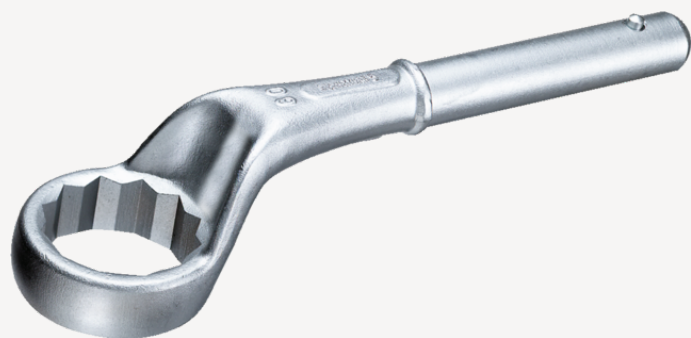

## Chiavi poligonali curve

5

Nr. art **42020080**  
GTIN **4018754023608**  
Modello **5 80**

### Designazione.

Chiave ad anello chiuso rinforzata Mis. 80mm Lar.385mm

### Descrizione.

- senza leva
- Chrome-Alloy-Steel, cromate